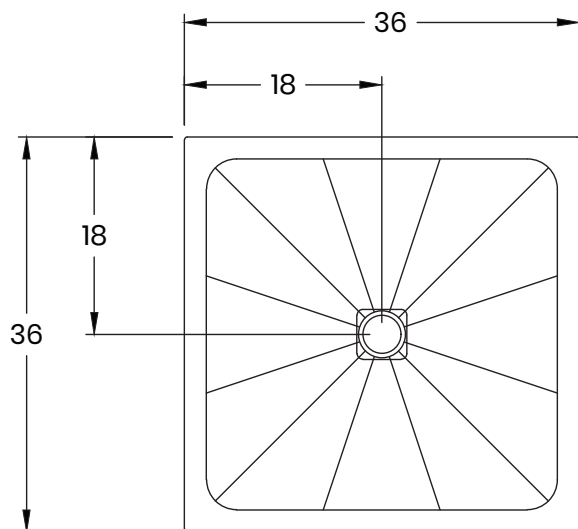

ROC-BASE

Granit • Quartz • Bases de douche

877-652-2514 | support@roc-base.com | roc-base.com

Centro

Base de douche en granit ou en quartz
Drain centré

40/50-3636

Dimensions

Longueur :	36" (914 mm)
Largeur :	36" (914 mm)
Épaisseur :	1 1/4" (30mm) (1mm à 3mm de tolérance)
Poids :	135 LBS (60 KG)