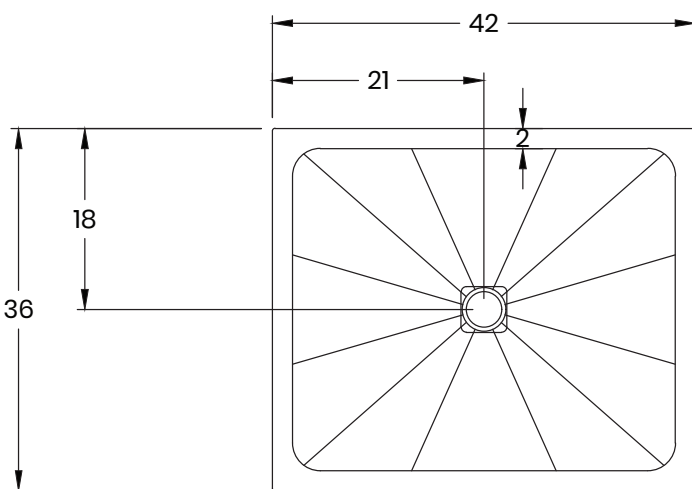

ROC-BASE

Granit • Quartz • Bases de douche

877-652-2514 | support@roc-base.com | roc-base.com

Centro

Base de douche en granit ou en quartz
Drain centré

40/50-4236

Dimensions

Longueur :	42" (1067 mm)
Largeur :	36" (914 mm)
Épaisseur :	1 1/4" (30mm) (1mm à 3mm de tolérance)
Poids :	160 LBS (75 KG)