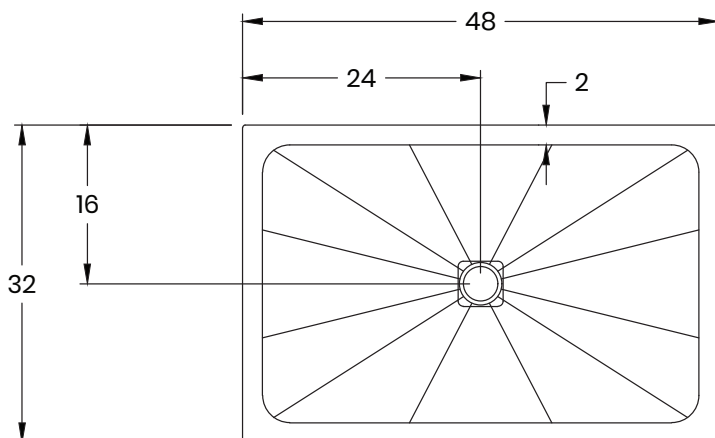

ROC-BASE

Granit • Quartz • Bases de douche

877-652-2514 | support@roc-base.com | roc-base.com

Centro

Base de douche en granit ou en quartz
Drain centré

40/50-4832

Dimensions

Longueur :	48" (1219 mm)
Largeur :	32" (813 mm)
Épaisseur :	1 1/4" (30mm) (1mm à 3mm de tolérance)
Poids :	160 LBS (75 KG)