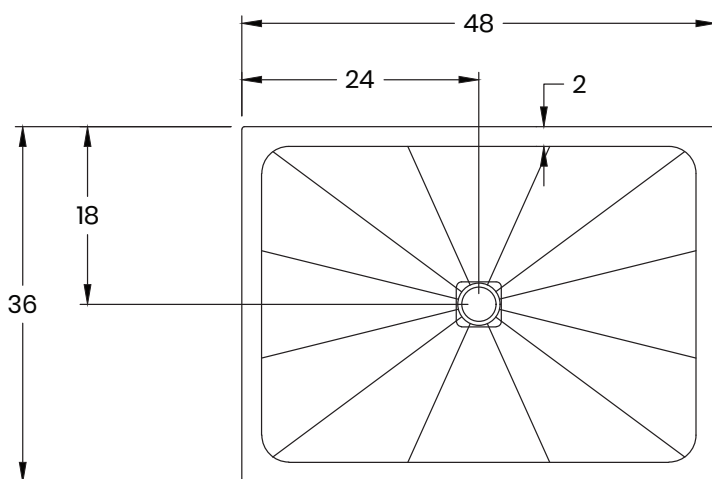

ROC-BASE

Granit • Quartz • Bases de douche

877-652-2514 | support@roc-base.com | roc-base.com

Centro

Base de douche en granit ou en quartz
Drain centré

40/50-4836

Dimensions

Longueur :	48" (1219 mm)
Largeur :	36" (914 mm)
Épaisseur :	1 1/4" (30mm) (1mm à 3mm de tolérance)
Poids :	180 LBS (80 KG)