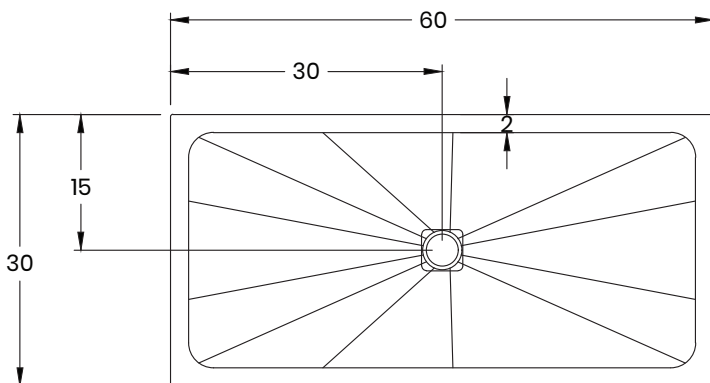

# Centro

Base de douche en granit ou en quartz  
Drain centré

40/50-6030

## Dimensions

Longueur :	60" (1524 mm)
Largeur :	30" (762 mm)
Épaisseur :	1 1/4" (30mm) (1mm à 3mm de tolérance)
Poids :	190 LBS (85 KG)