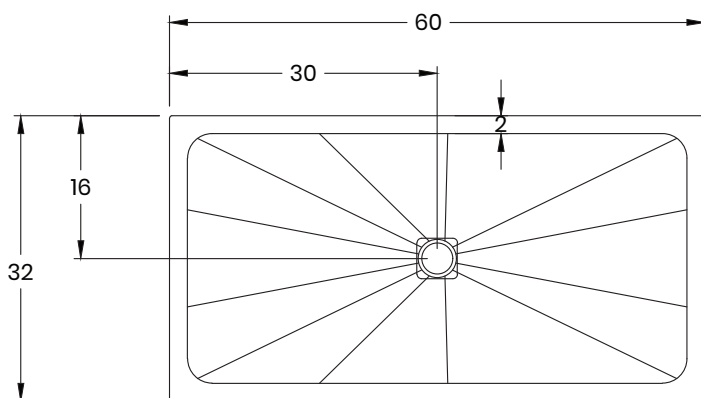

ROC-BASE

Granit • Quartz • Bases de douche

877-652-2514 | support@roc-base.com | roc-base.com

Centro

Base de douche en granit ou en quartz
Drain centré

40/50-6032

Dimensions

Longueur : 60" (1524 mm)
Largeur : 32" (813 mm)
Épaisseur : 1 1/4" (30mm) (1mm à 3mm de tolérance)
Poids : 200 LBS (90 KG)