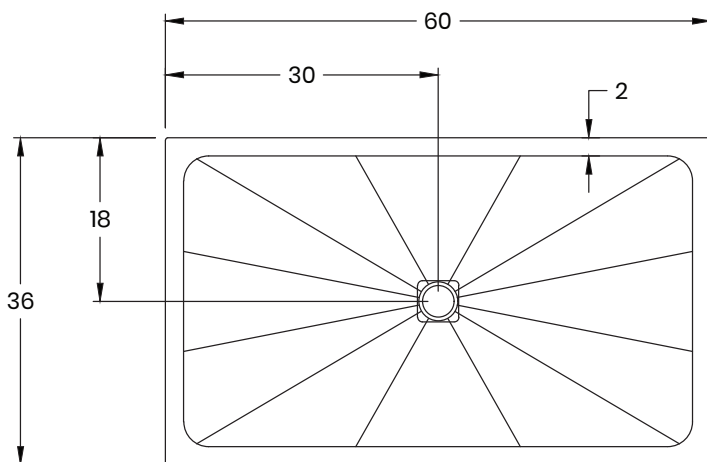

ROC-BASE

Granit • Quartz • Bases de douche

877-652-2514 | support@roc-base.com | roc-base.com

Centro

Base de douche en granit ou en quartz
Drain centré

40/50-6036

Dimensions

Longueur : 60" (1524 mm)
Largeur : 36" (914 mm)
Épaisseur : 1 1/4" (30mm) (1mm à 3mm de tolérance)
Poids : 225 LBS (100 KG)

Matériel

Base : Noyau en granit ou quartz

Couvert de drain : Acier inoxydable (avec option de fini en noir)

Texture : antidérapante

Couleurs

En inventaire :

40-6036-07
Noir Cambrian

50-6036-HCL119
Tofino