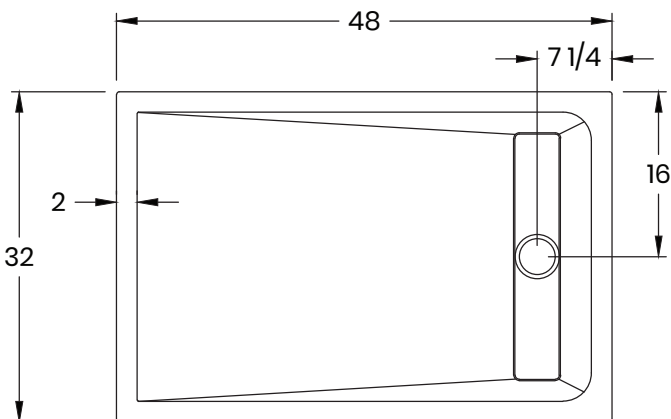

## Dimensions

- Longueur : 48" (1219 mm)  
Largeur : 32" (813 mm)  
Épaisseur : 1 1/4" (30mm) (1mm à 3mm de tolérance)  
Poids : 160 LBS (75 KG)