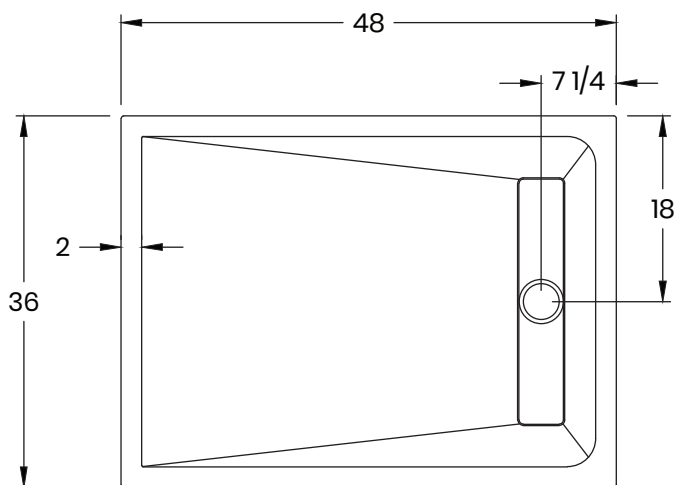

ROC-BASE

Granit • Quartz • Bases de douche

877-652-2514 | support@roc-base.com | roc-base.com

Linea

Base de douche en granit ou en quartz
Drain linéaire

42/52-4836

Dimensions

Longueur :	48" (1219 mm)
Largeur :	36" (914 mm)
Épaisseur :	1 1/4" (30mm) (1mm à 3mm de tolérance)
Poids :	180 LBS (80 KG)