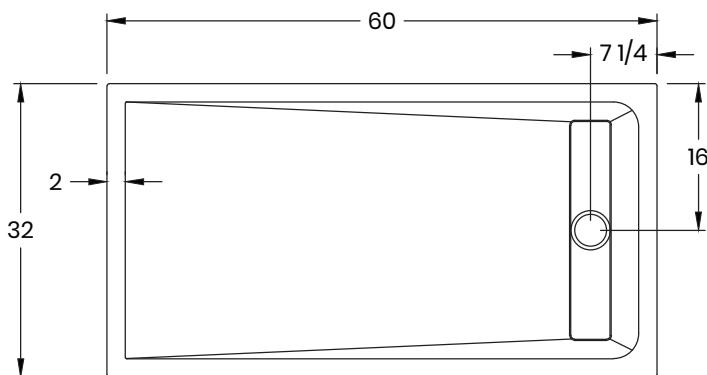

ROC-BASE

Granit • Quartz • Bases de douche

877-652-2514 | support@roc-base.com | roc-base.com

Linea

Base de douche en granit ou en quartz
Drain linéaire

42/52-6032

Dimensions

Longueur :	60" (1524 mm)
Largeur :	32" (813 mm)
Épaisseur :	1 1/4" (30mm) (1mm à 3mm de tolérance)
Poids :	200 LBS (90 KG)