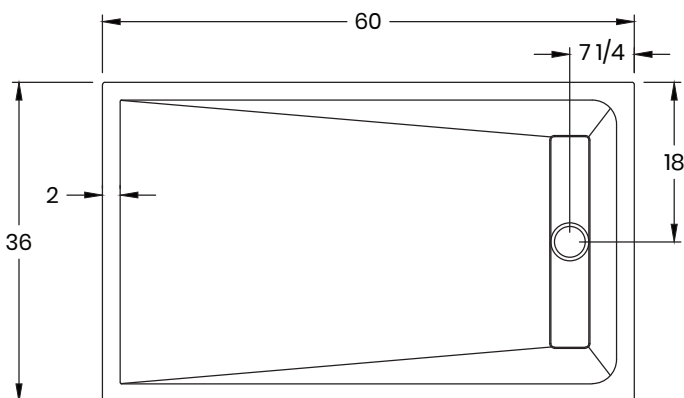

ROC-BASE

Granit • Quartz • Bases de douche

877-652-2514 | support@roc-base.com | roc-base.com

Linea

Base de douche en granit ou en quartz
Drain linéaire

42/52-6036

Dimensions

Longueur :	60" (1524 mm)
Largeur :	36" (914 mm)
Épaisseur :	1 1/4" (30mm) (1mm à 3mm de tolérance)
Poids :	225 LBS (100 KG)