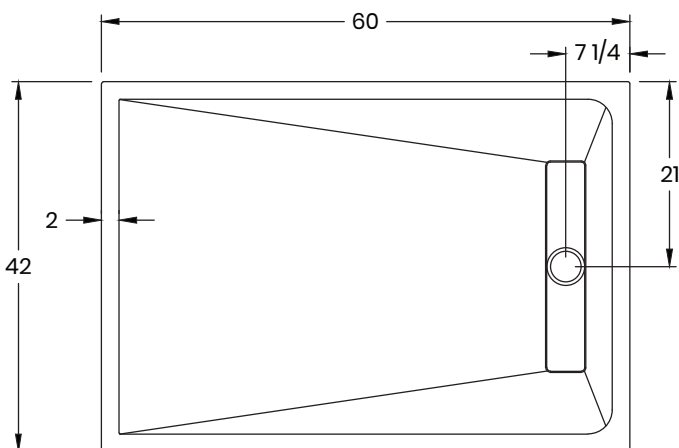

ROC-BASE

Granit • Quartz • Bases de douche

877-652-2514 | support@roc-base.com | roc-base.com

Linea

Base de douche en granit ou en quartz
Drain linéaire

42/52-6042

Dimensions

Longueur :	60" (1524 mm)
Largeur :	42" (1067 mm)
Épaisseur :	1 1/4" (30mm) (1mm à 3mm de tolérance)
Poids :	265 LBS (120 KG)