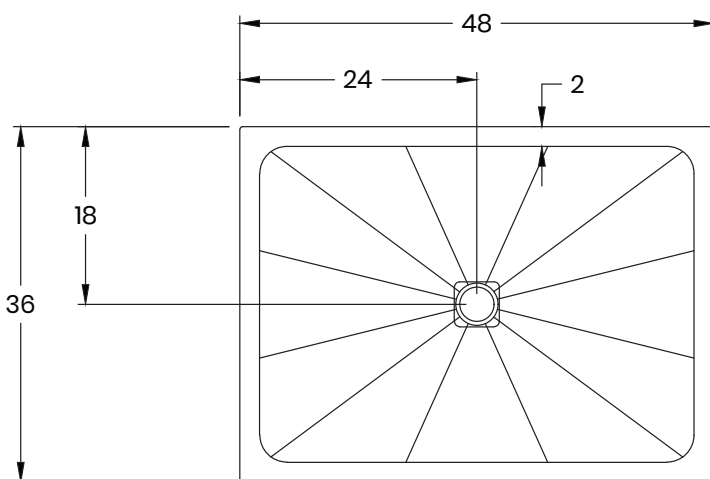

# Centro

Base de douche en granit ou en quartz  
Drain centré

40/50-4836

## Dimensions

Longueur : 48" (1219 mm)  
Largeur : 36" (914 mm)  
Épaisseur : 1 1/4" (30mm) (1mm à 3mm de tolérance)  
Poids : 180 LBS (80 KG)