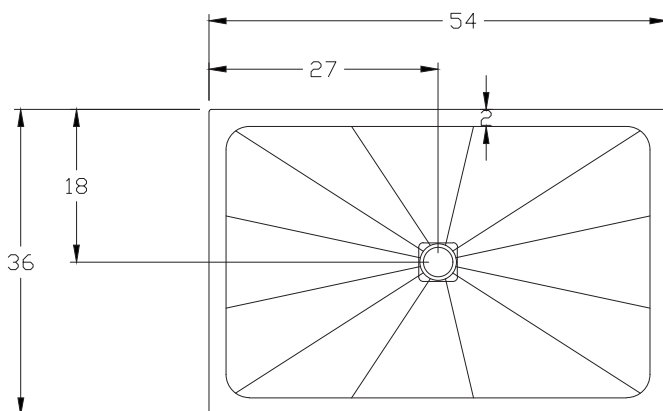

50-5436-HGB884
Calacatta Extra

50-5436-HLO804
Antello

* D'autres couleurs sont disponibles sur demande

Inclus

- Grille de drain** en acier inoxydable (fini noir en option)
- Bride de carrelage
- Guide d'installation

** Drain non inclus.

Caractéristiques

- CSA B45.8/IAPMO Z403
- Surface antidérapante
- Fabriqué en granit ou en quartz durable
- Facile d'entretien et de nettoyage
- Sur mesure

Dimensions

Longueur:	54" (1372 mm)
Largeur:	36" (914 mm)
Épaisseur:	1 1/4" (30mm) (1mm à 3mm de tolérance)
Poids:	200 LBS (90 KG)