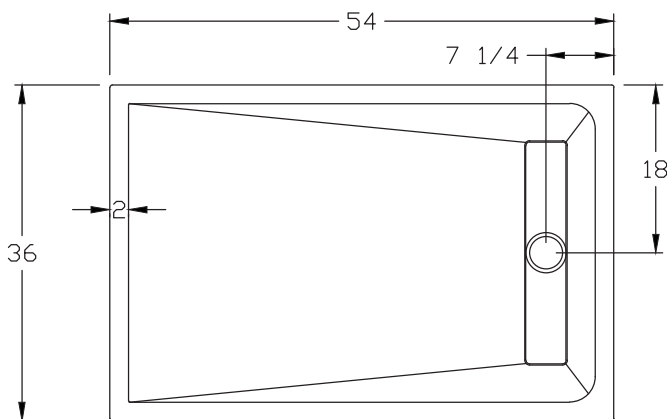

** Drain non inclus.

Caractéristiques

- CSA B45.8/IAPMO Z403
- Surface antidérapante
- Fabriqué en granit ou en quartz durable
- Facile d'entretien et de nettoyage
- Sur mesure

Dimensions

Longueur:	54" (1372 mm)
Largeur:	36" (914 mm)
Épaisseur:	1 1/4" (30mm) (1mm à 3mm de tolérance)
Poids:	205 LBS (93 KG)