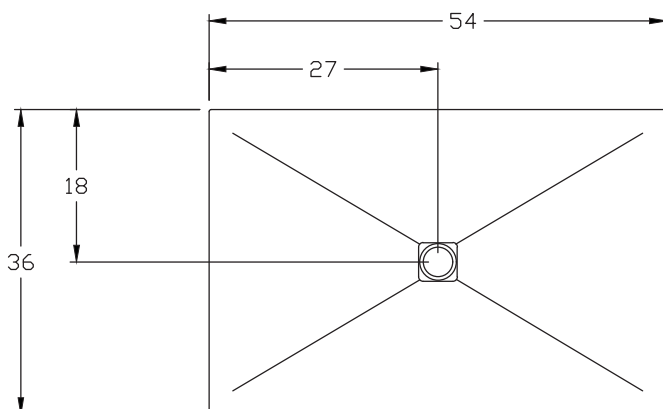

# Zero

Base de douche en granit ou en quartz  
Drain centré

43/53-5436

## Dimensions

Longueur:	54" (1372 mm)
Largeur:	36" (914 mm)
Épaisseur:	1 1/4" (30mm) (1mm à 3mm de tolérance)
Poids:	205 LBS (93 KG)

Roc-Base est fabriqué par Granit Plus